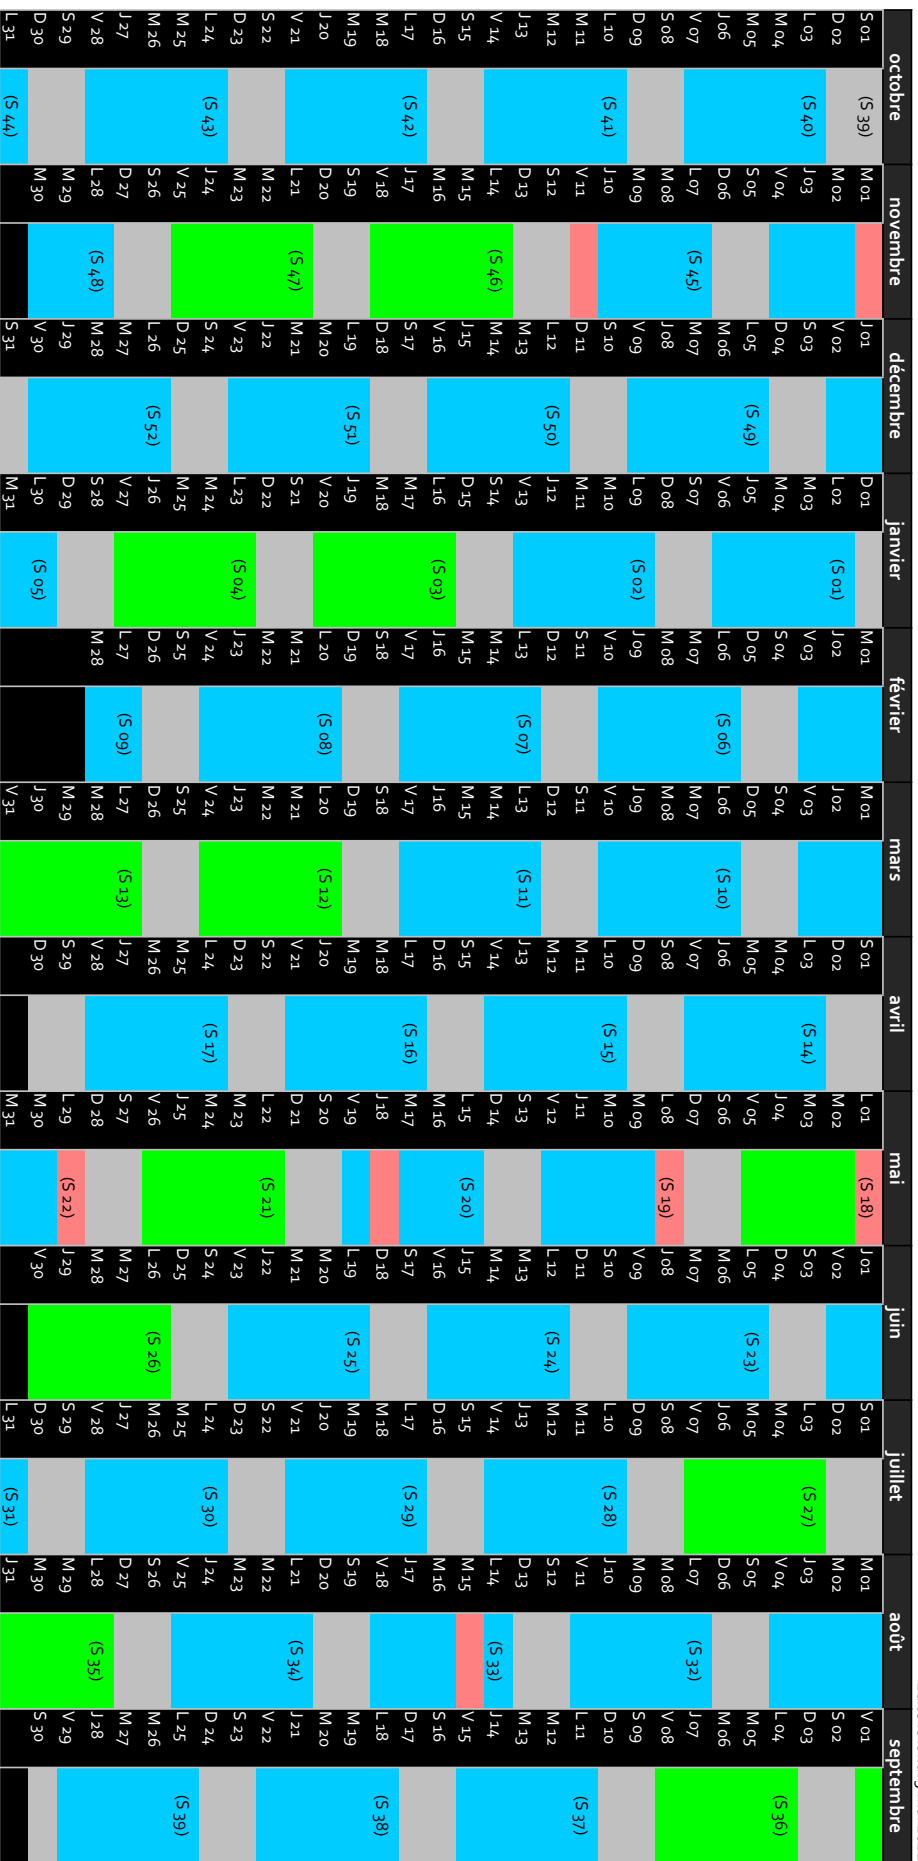

BPA 22-23

du 15/08/2022 au 13/08/2023

Édité le lundi 9 mai 2022

Février

En Entreprise

Formation au centre

405h00 heures - 12 semaines de formation au centre

BTSA AP 1ère année 22-23

Février

En Entreprise

Formation au centre

409h00 heures - 12 semaines de formation au centre

CS RESPONSABLE D'UNE UNITE DE METHANISATION AGRICOLE

ANNEE 2022-2023

du 01/10/2022 au 30/09/2023

Edité le lundi 9 mai 2022