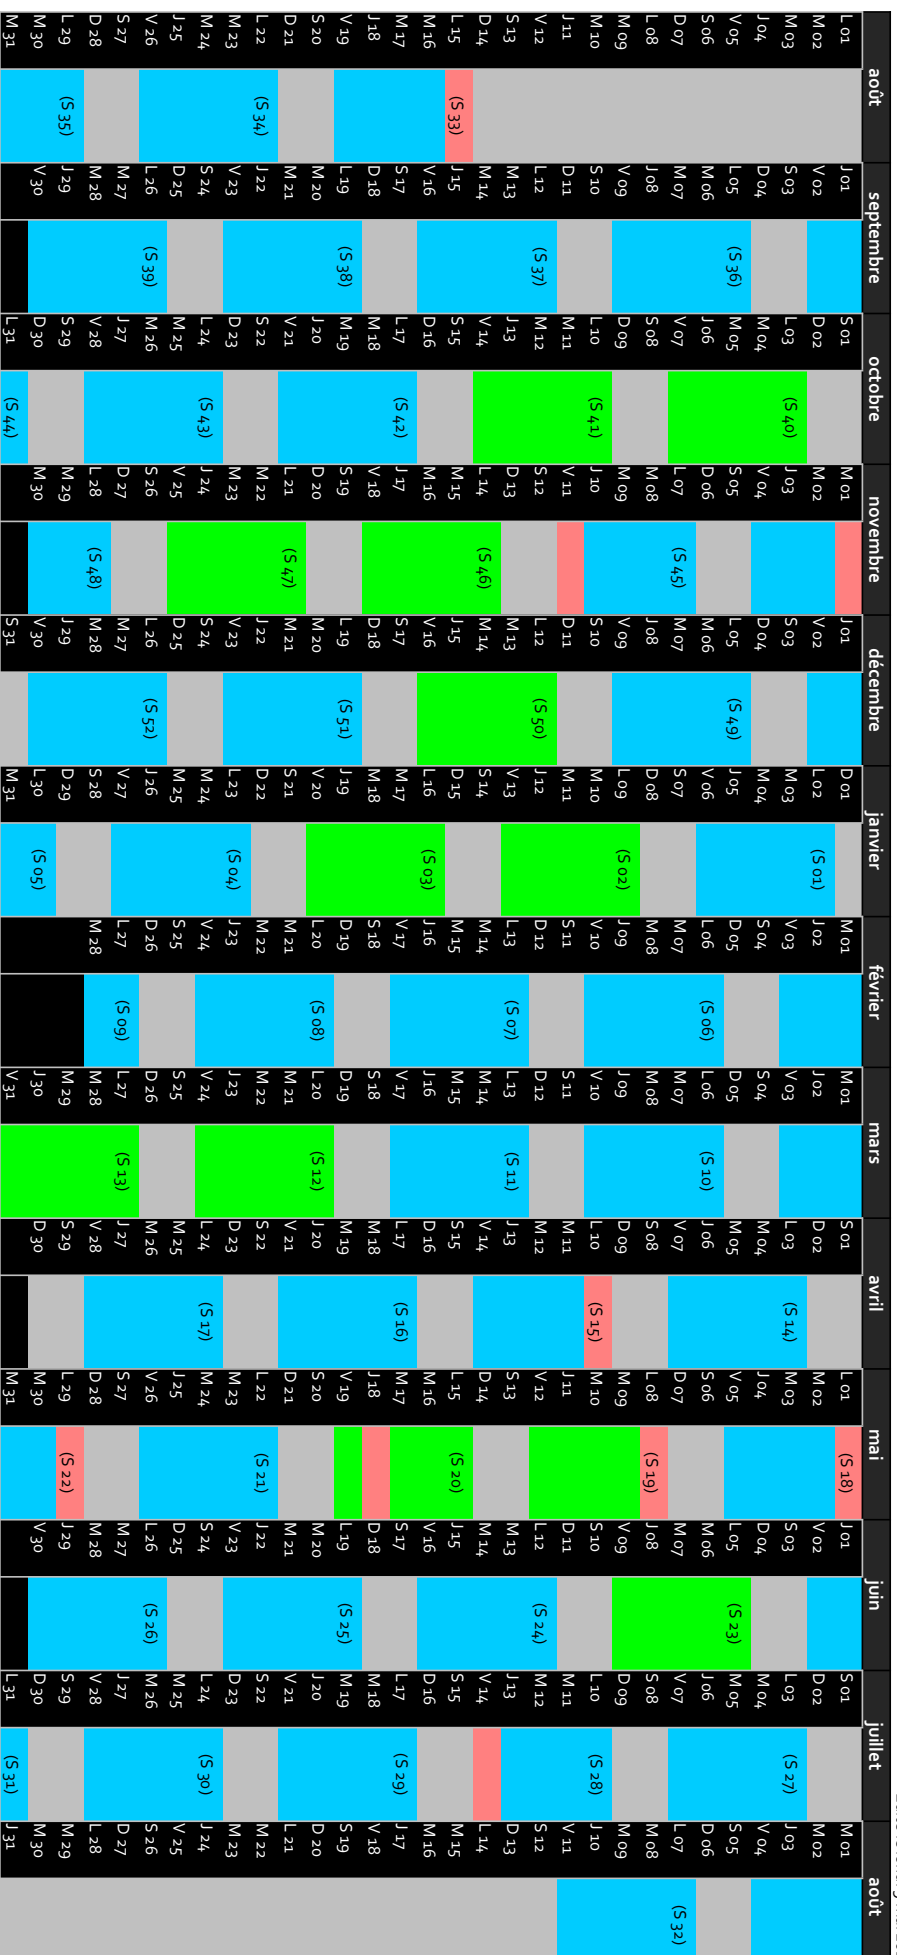

BPA 22-23

du 15/08/2022 au 13/08/2023

Édité le lundi 9 mai 2022

Février

En Entreprise

Formation au centre

405h00 heures - 12 semaines de formation au centre

BTSA AP 1ère année 22-23

Février

En Entreprise

Formation au centre

668h00 heures - 20 semaines de formation au centre

BTSA TC 1ère année 22-23

du 15/08/2022 au 13/08/2023

Édité le lundi 9 mai 2022

Février