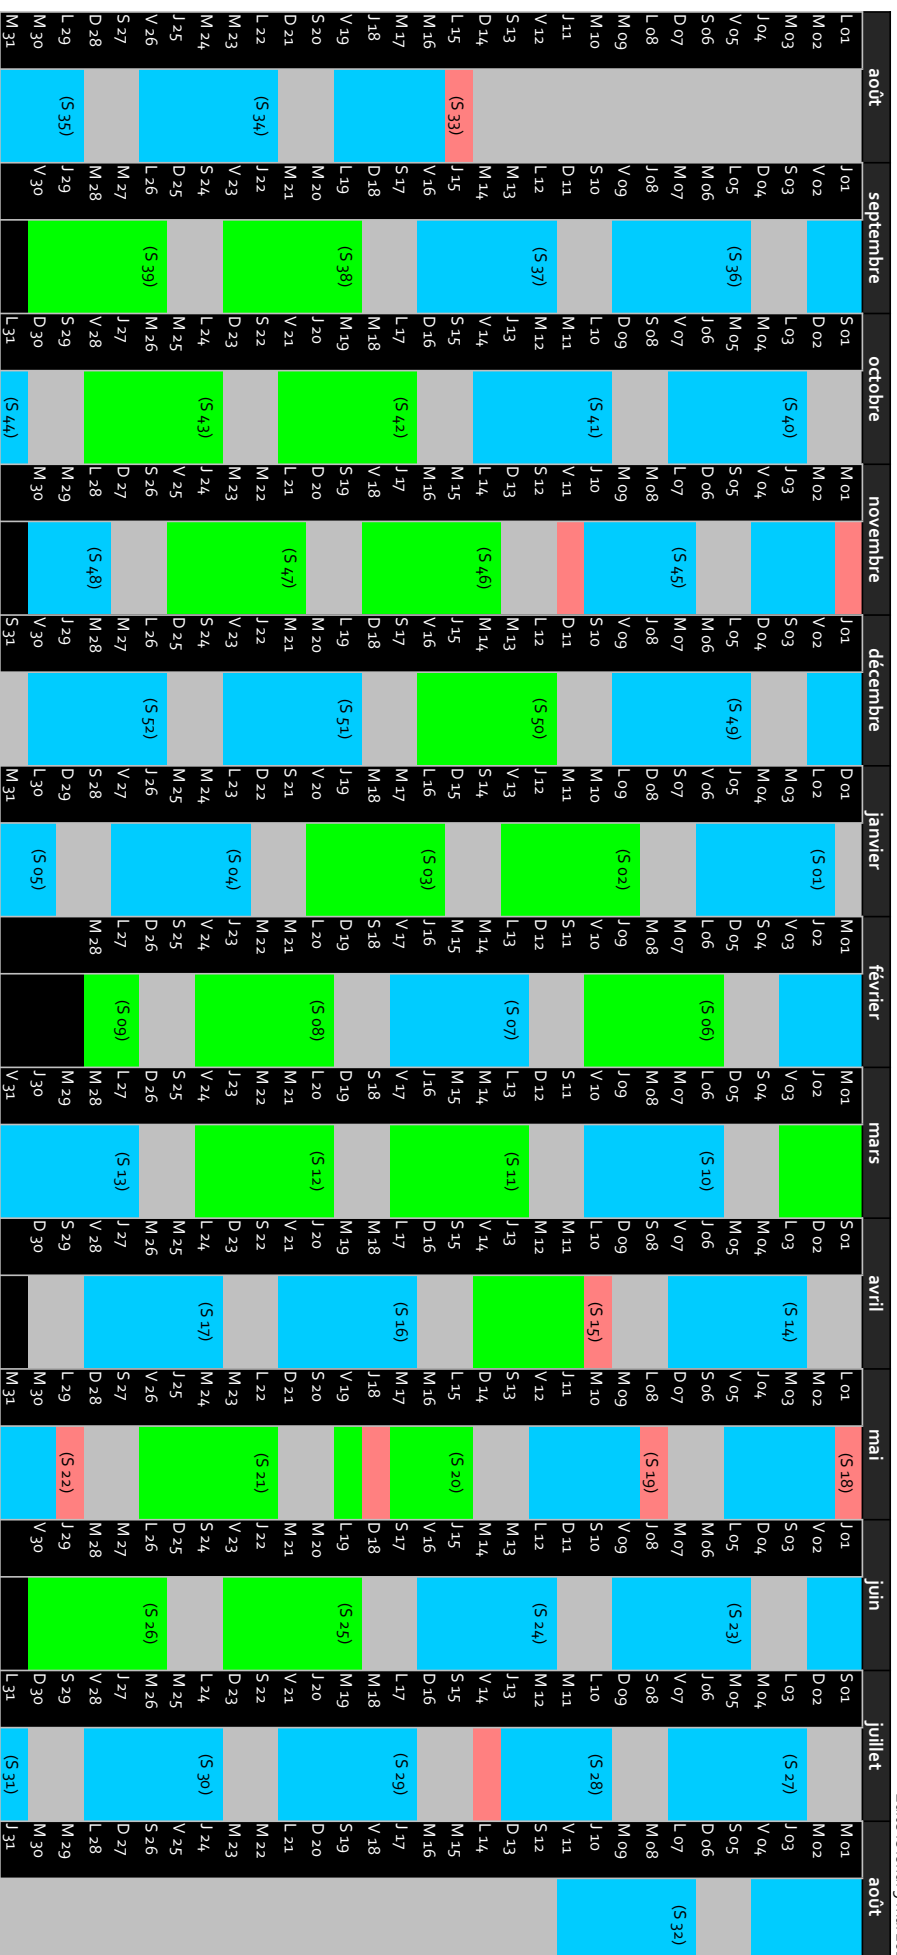

BPA 22-23

du 15/08/2022 au 13/08/2023

Édité le lundi 9 mai 2022

Février

En Entreprise

Formation au centre

405h00 heures - 12 semaines de formation au centre

BTSA AP 1ère année 22-23

Février

En Entreprise

Formation au centre

668h00 heures - 20 semaines de formation au centre

BTSA TC 1ère année 22-23

du 15/08/2022 au 13/08/2023

Édité le lundi 9 mai 2022

Février