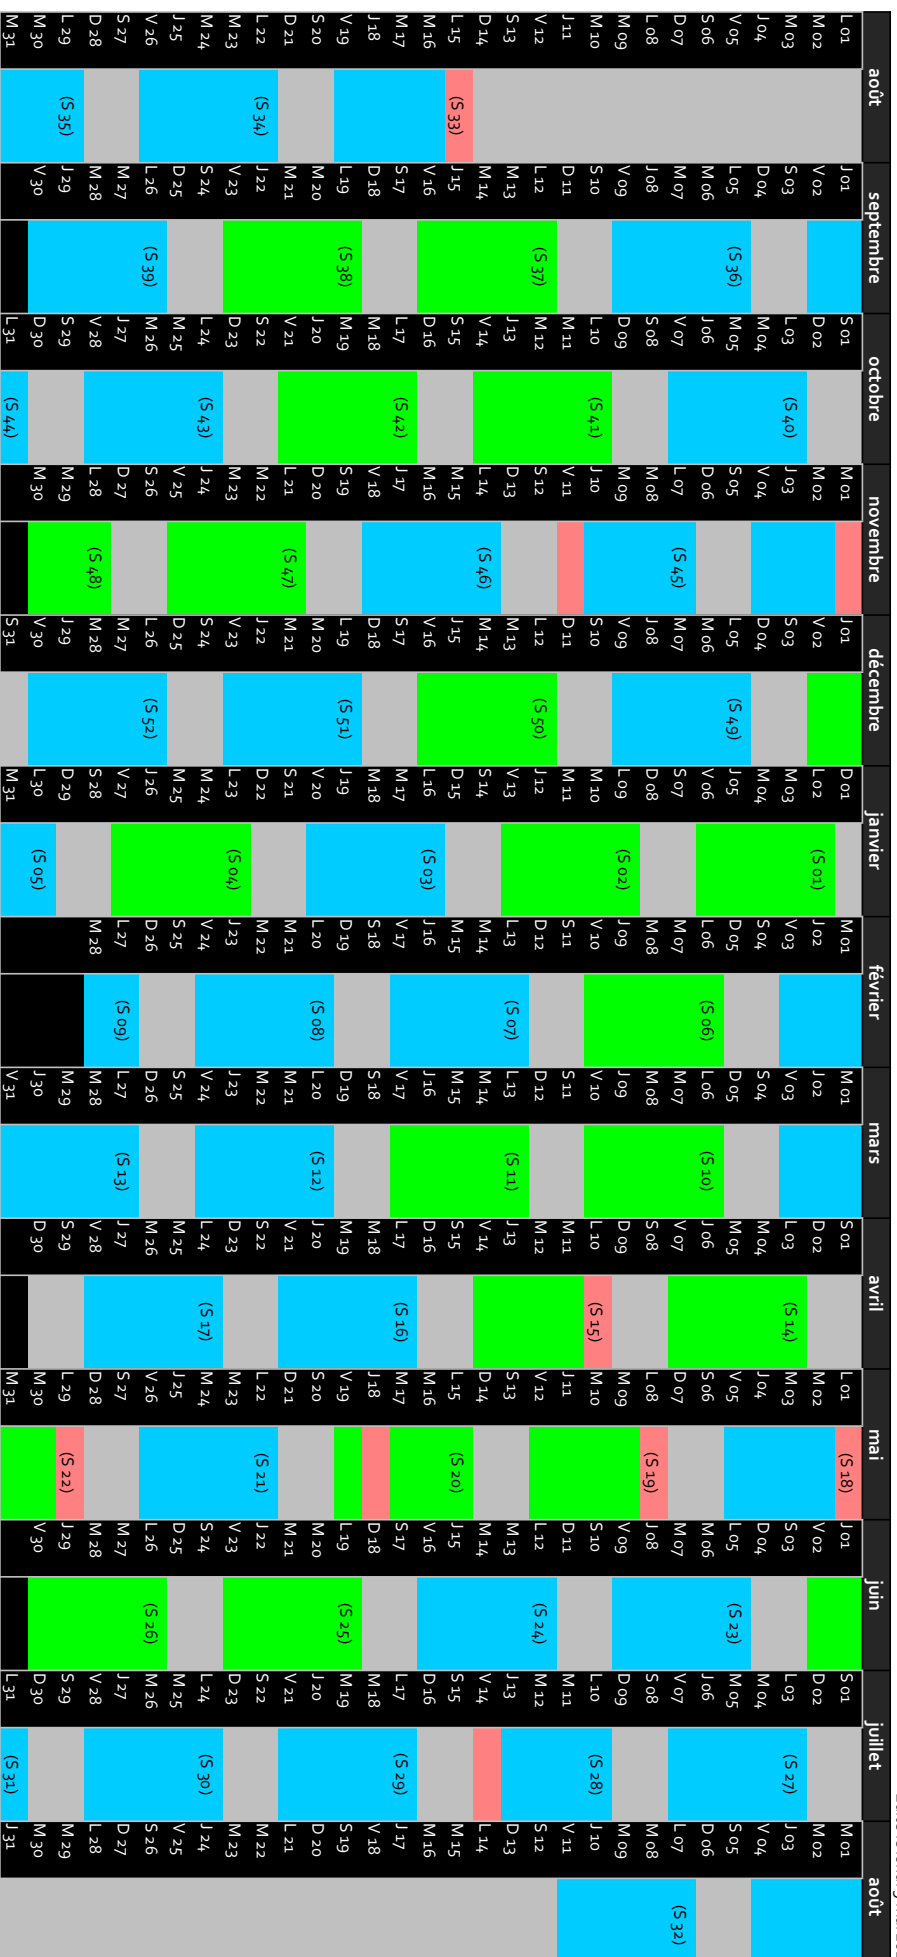

BAC PRO TCVA FERRE ANNEE 22-23

du 15/08/2022 au 13/08/2023

Edité le lundi 9 mai 2022