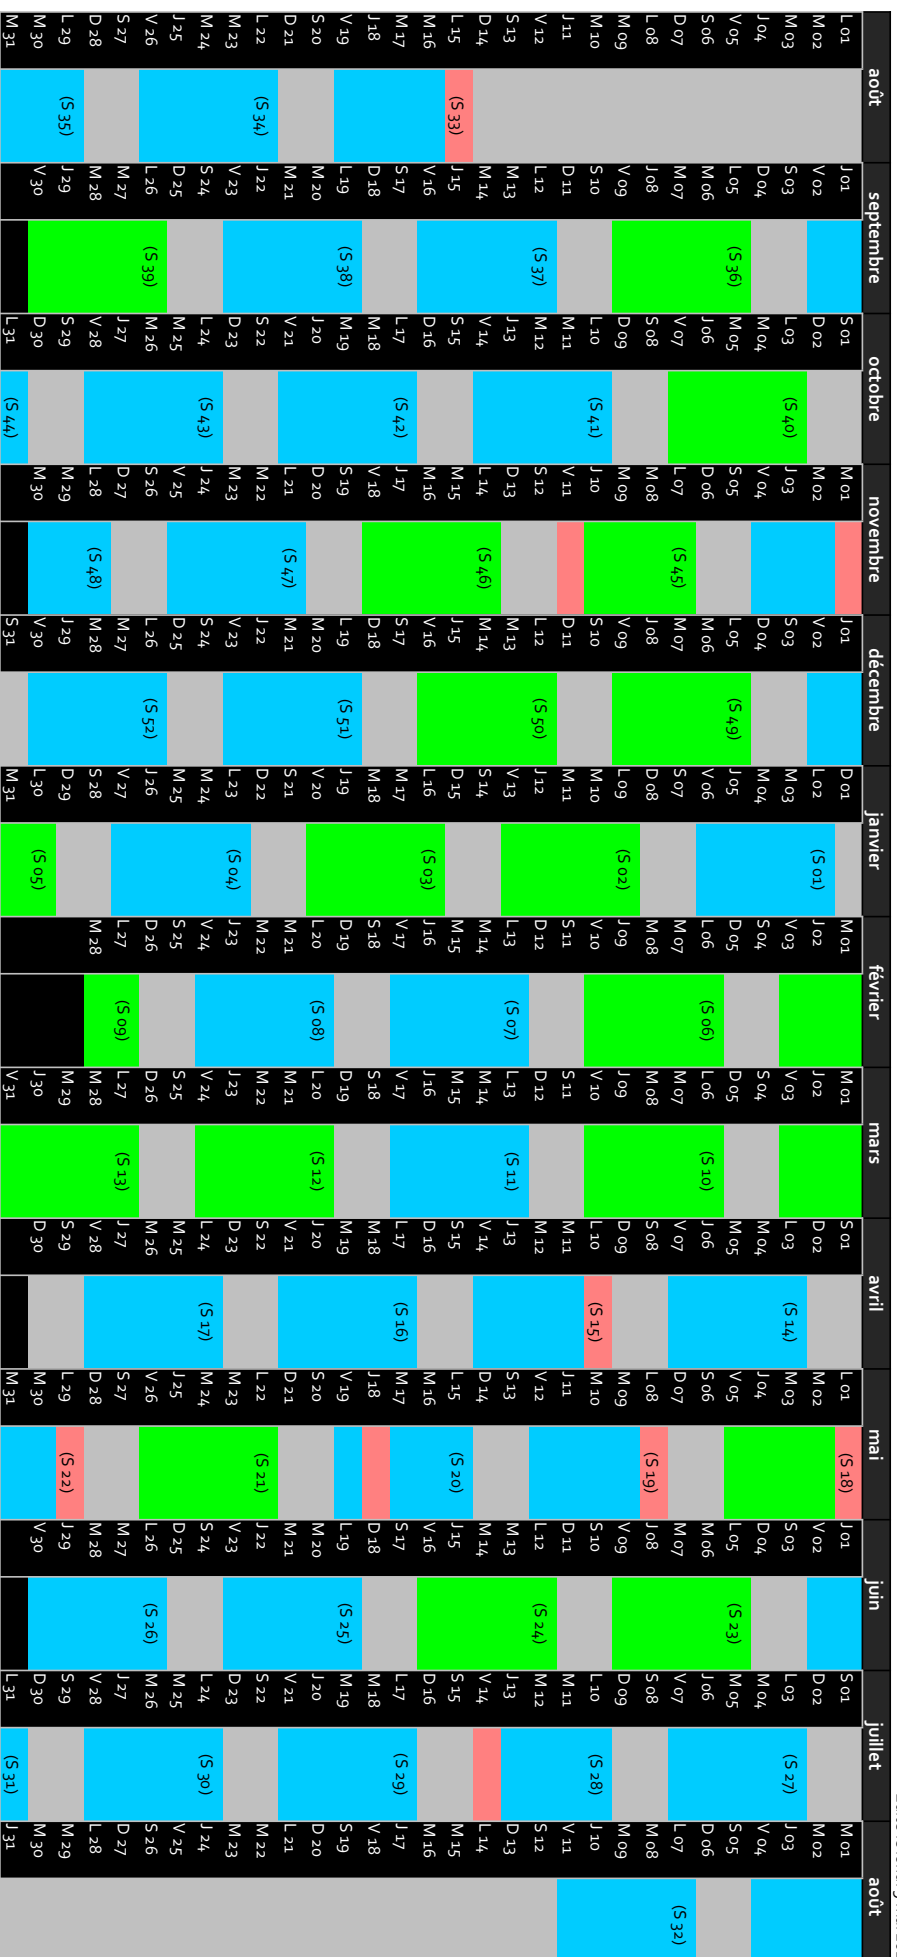

Terminale BAC PRO CGEA 22-23

du 15/08/2022 au 13/08/2023

Édité le lundi 9 mai 2022

Férier

En Entreprise

Formation au centre

654h00 heures - 19 semaines de formation au centre